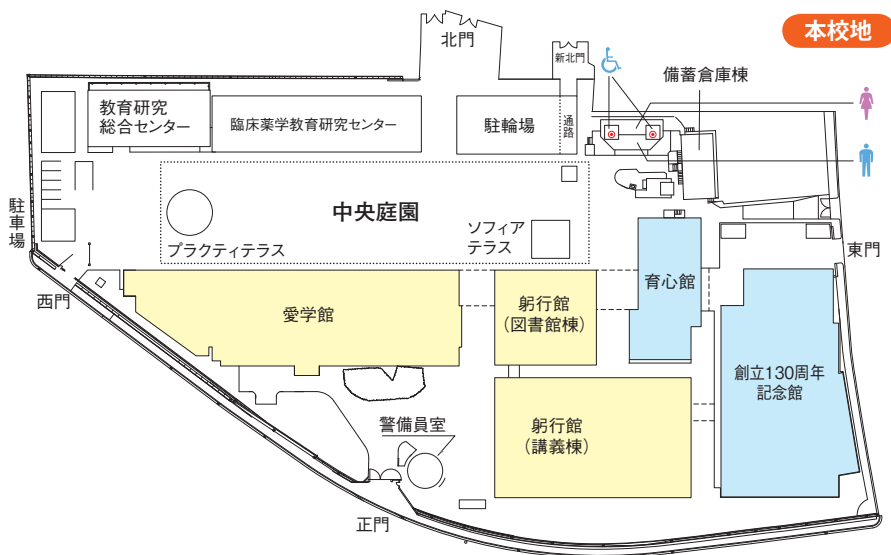

施設案内

- 01 キャンパスマップ
- 02 クラブ部室配置図
- 03 学内建物配置図
- 04 教員配置一覧表

01 キャンパスマップ

■ は講義室のある建物 ■ は主に学生が使用する施設

● は防犯・非常呼出ボタン