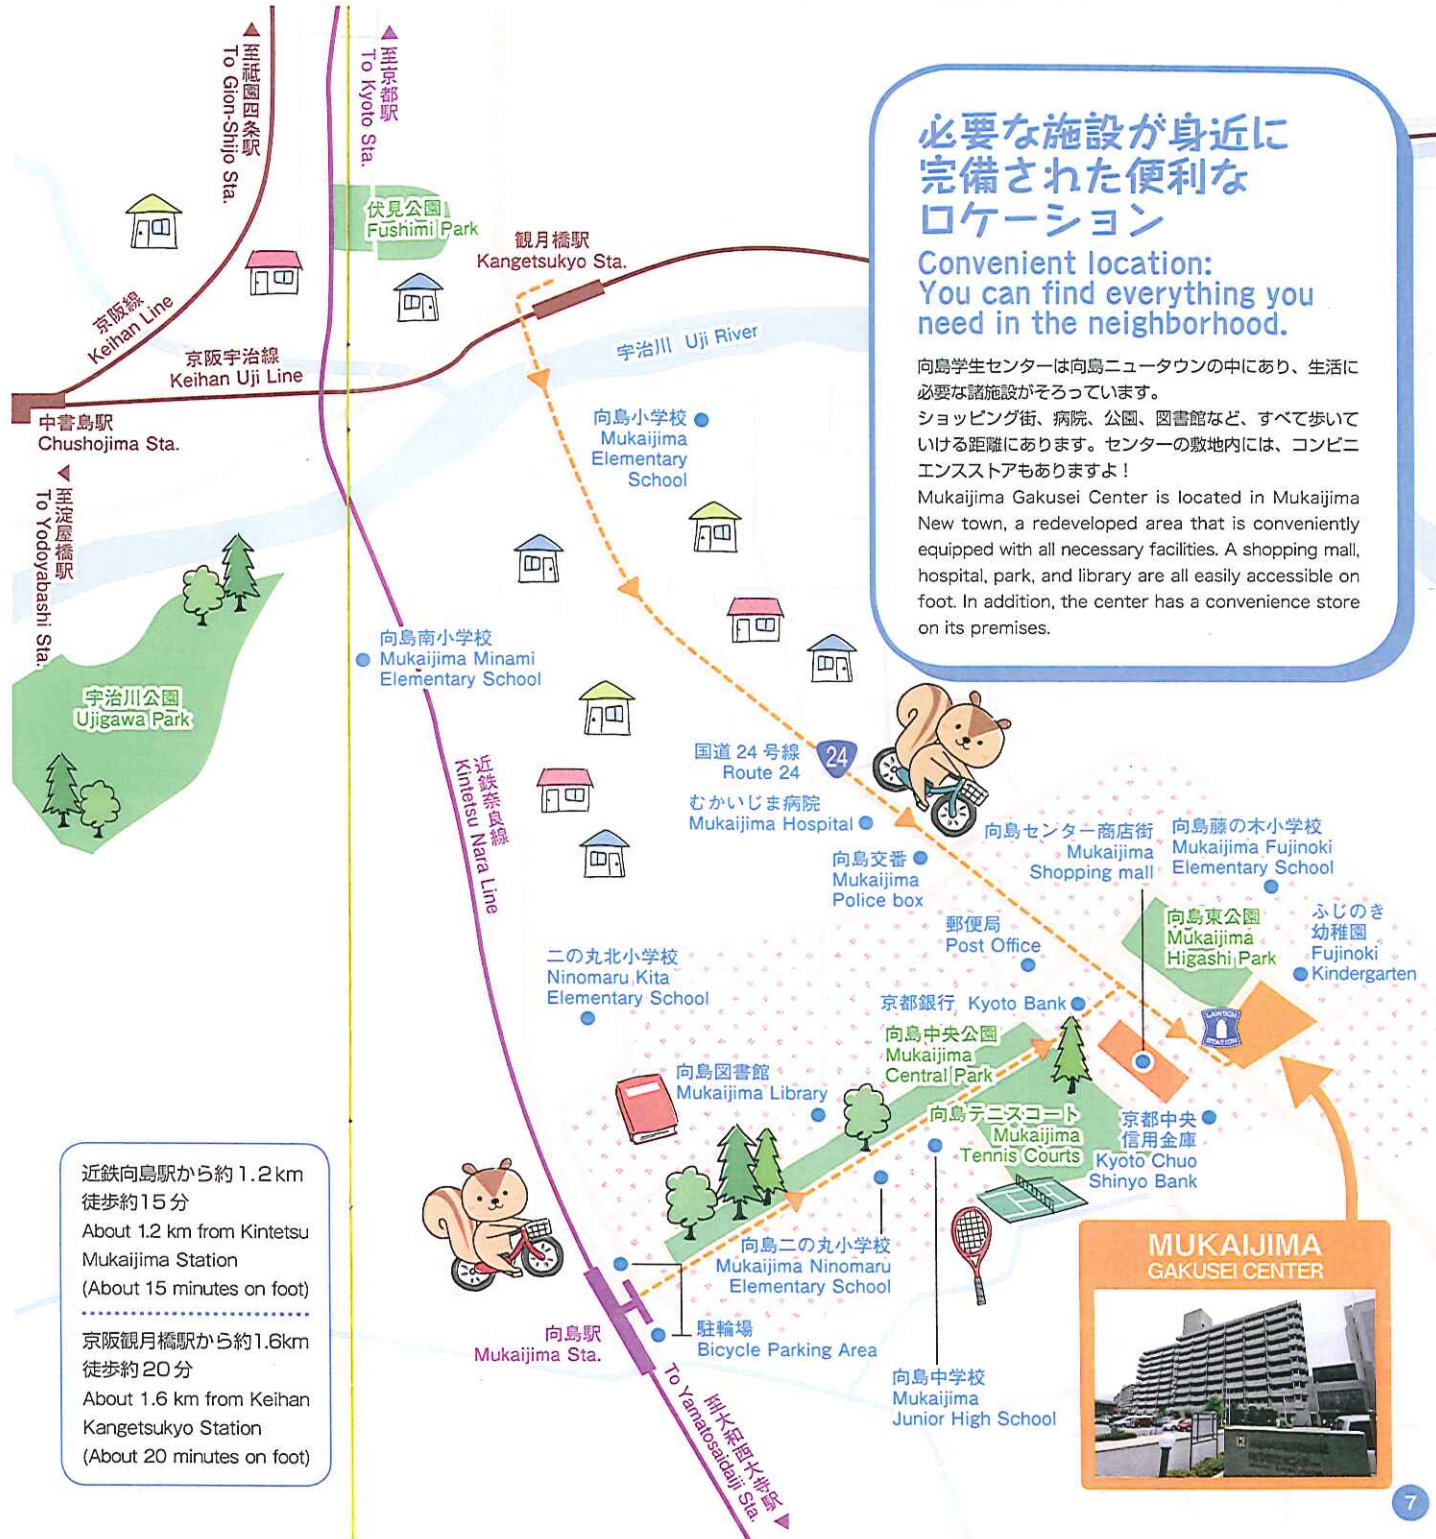

施設内を毎日ピカピカ
にしています！
We clean the building
every day!

**必要な施設が身近に
完備された便利な
ロケーション**

**Convenient location:
You can find everything you
need in the neighborhood.**

向島学生センターは向島ニュータウンの中にあり、生活に必要な諸施設がそろっています。ショッピング街、病院、公園、図書館など、すべて歩いていける距離にあります。センターの敷地内には、コンビニエンスストアもありますよ！ Mukaijima Gakusei Center is located in Mukaijima New town, a redeveloped area that is conveniently equipped with all necessary facilities. A shopping mall, hospital, park, and library are all easily accessible on foot. In addition, the center has a convenience store on its premises.

近鉄向島駅から約1.2km
徒歩約15分
About 1.2 km from Kintetsu
Mukaijima Station
(About 15 minutes on foot)

京阪観月橋駅から約1.6km
徒歩約20分
About 1.6 km from Keihan
Kangetsukyo Station
(About 20 minutes on foot)

MUKAIJIMA GAKUSEI CENTER